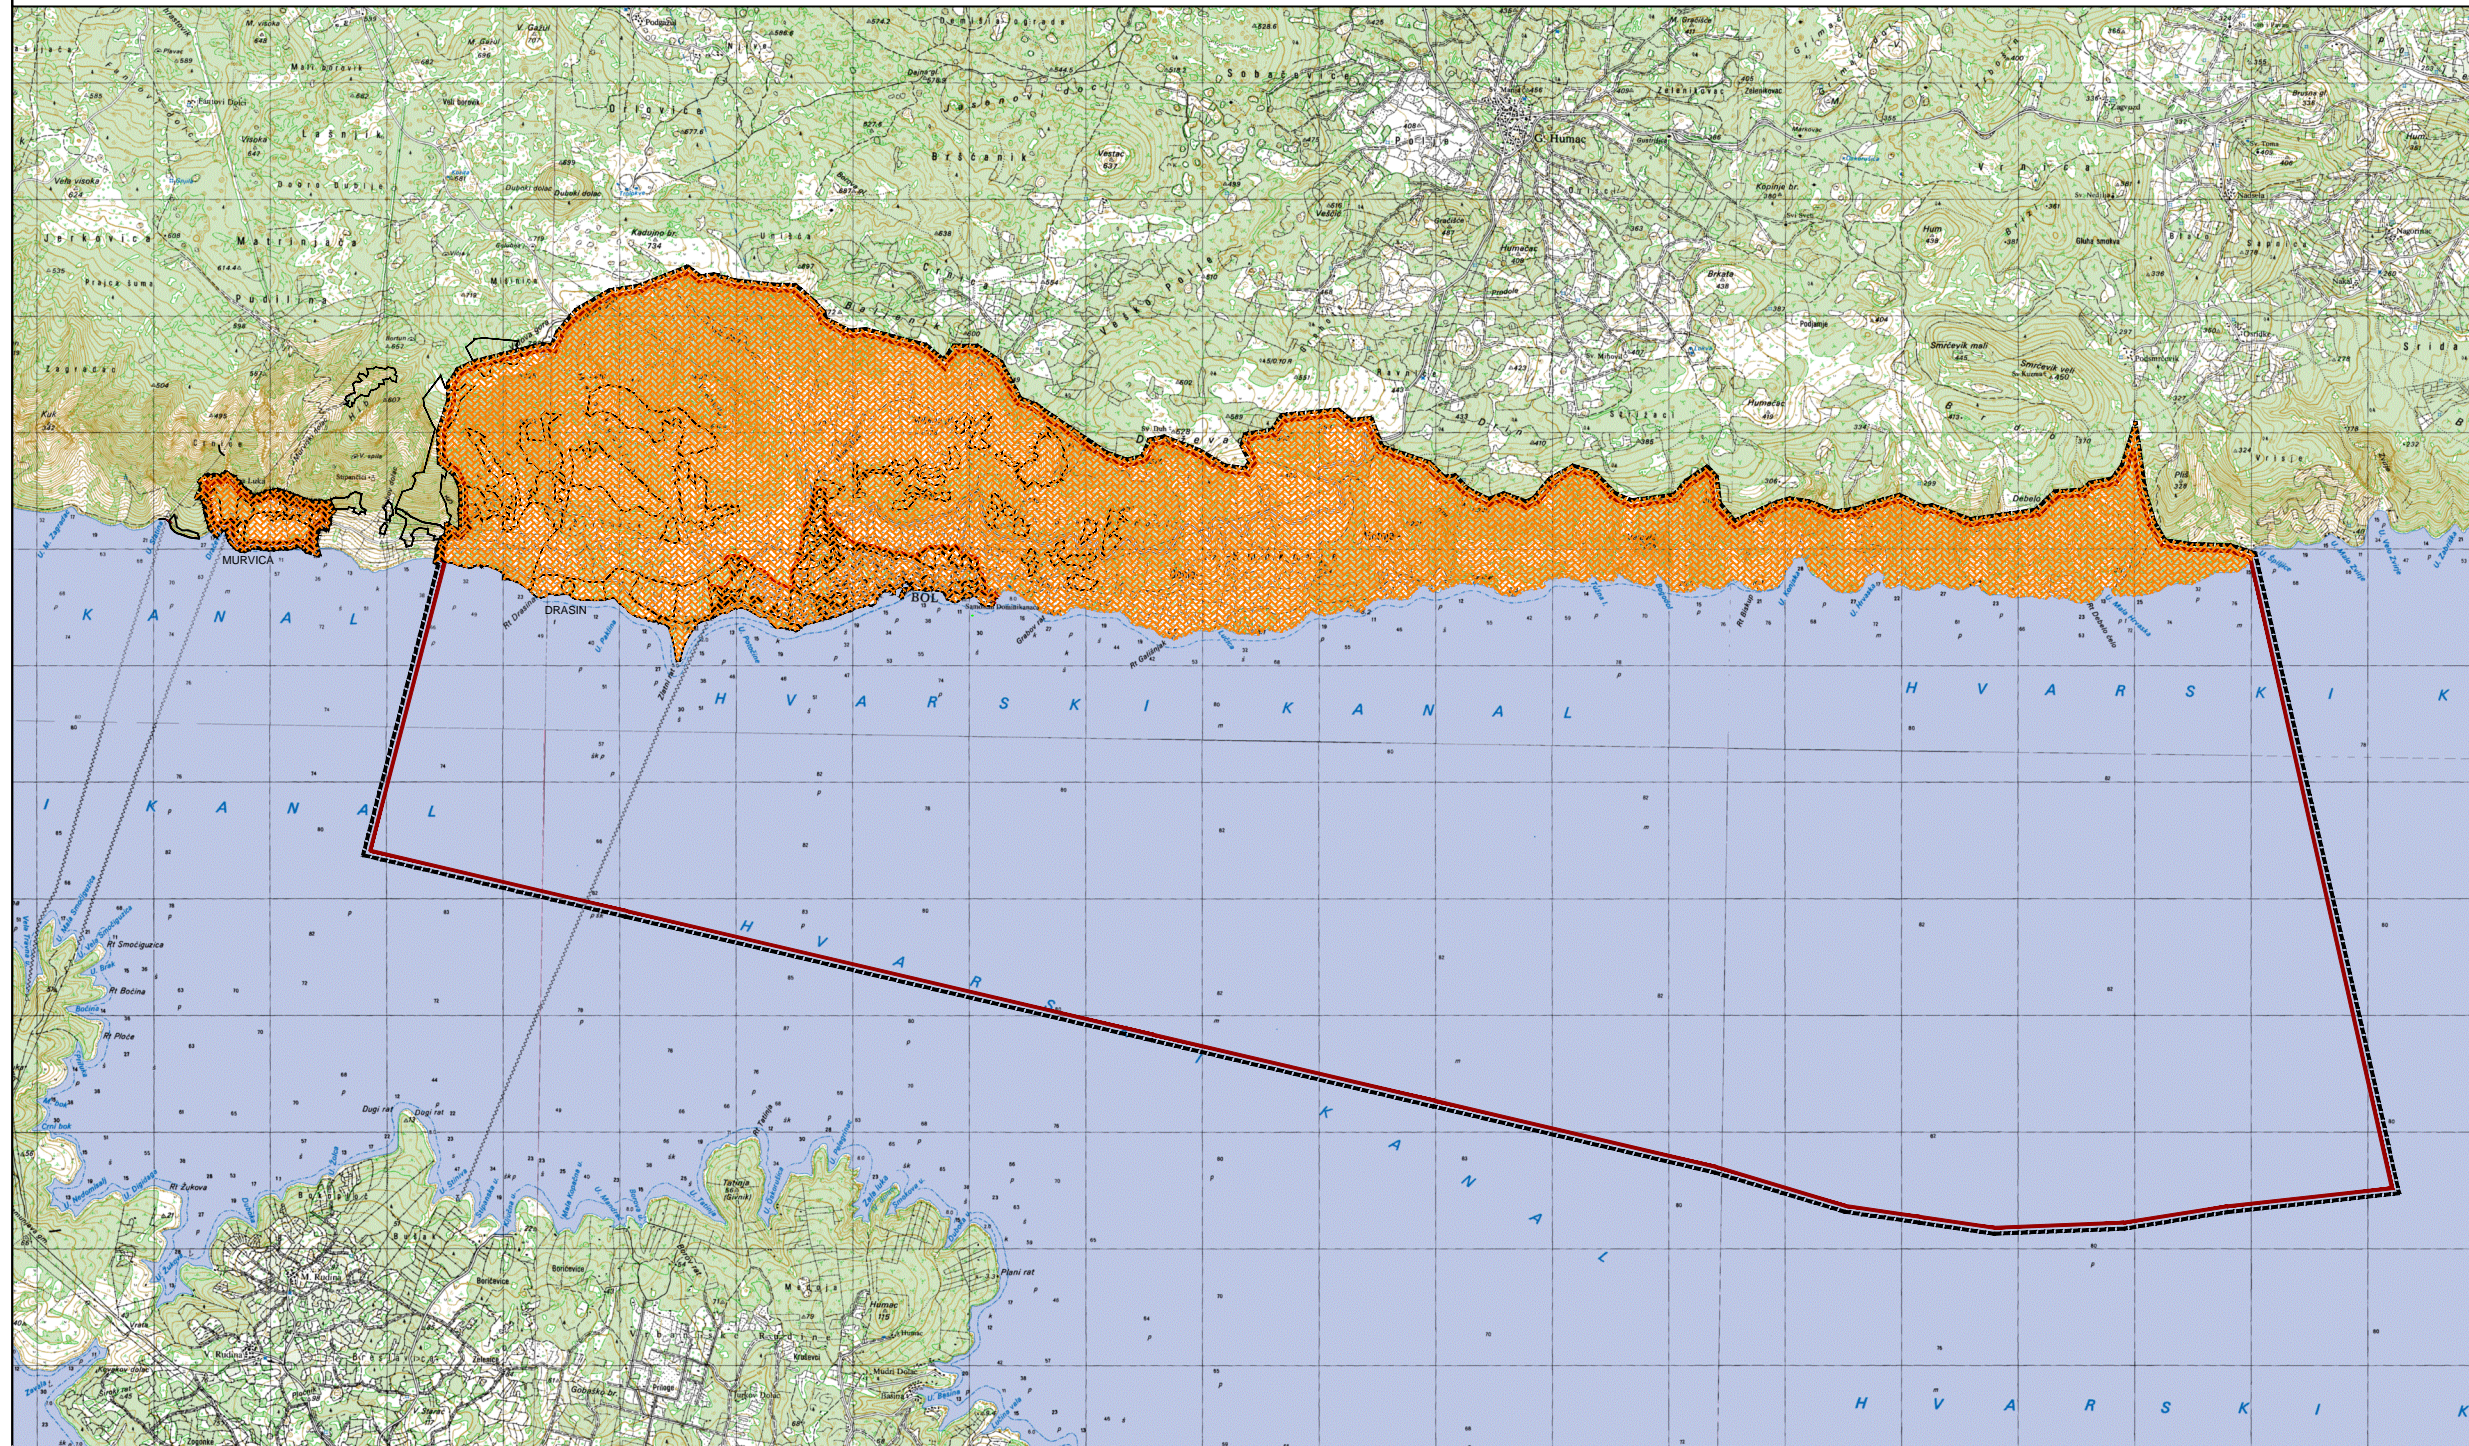

PROCJENA RIZIKA OD VELIKIH NESREĆA

GRAD BOL

GRAFIČKI PRILOG 3.

KARTA RIZIKA - EKSTREMNE TEMPERATURE

Mjerilo kartografskog prikaza 1:25000

GRANICE
- - - - - OPĆINSKA GRANICA
- - - - - OBLUHAT GRADA BOLA
- - - - - GRANICA NASELJA BOL

KAZALO

RIZIK

- VRLO VISOK
- VISOK
- UMIJEREN
- NIZAK